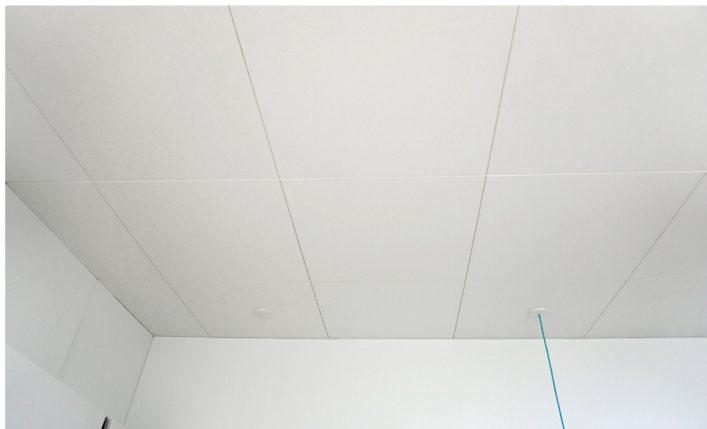

LOFT

Et lydabsorberende loft er nøglen til god akustik. Det ideelle er, at store dele eller hele loftet dækkes.

ALPHA DIRECT

ALPHA DIRECT er en enkel måde at lave en flot akustikløsning. De diskrete, hvide akustikpaneler falder i ét med loftet og løser støjproblemerne. Akustikpanelerne har fasede kanter og limes op i felter eller som en heldækkende akustikløsning. De fås i forskellige størrelser.

ALPHA DIRECT opsat som heldækkende løsning