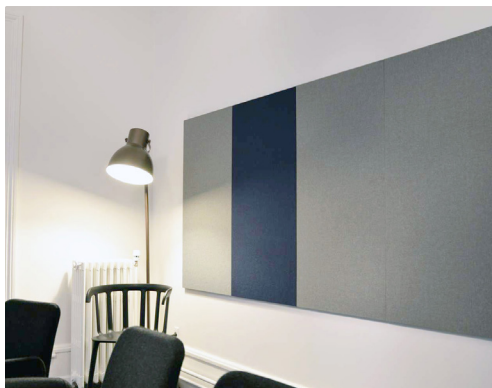

TYST paneler på væg

ALPHA TYST

Med det tekstilbeklædte akustikpanel, ALPHA TYST, får designeren, arkitekten eller andre kreative brugere et akustikprodukt, der absorberer lyden effektivt. Du kan få TYST præcis i de mål, der passer dig og du kan vælge mellem 23 forskellige farver.

Mulighederne er uendelige, da farverne og størrelserne kan sammensættes præcis, så det passer til det aktuelle støjproblem og de æstetiske ønsker, I har.