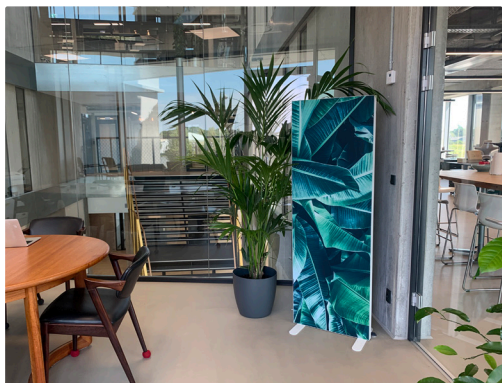

Alpha Skærmvæg med motiv på begge sider. Her ses modellen, der også kan bruges som bordskærm